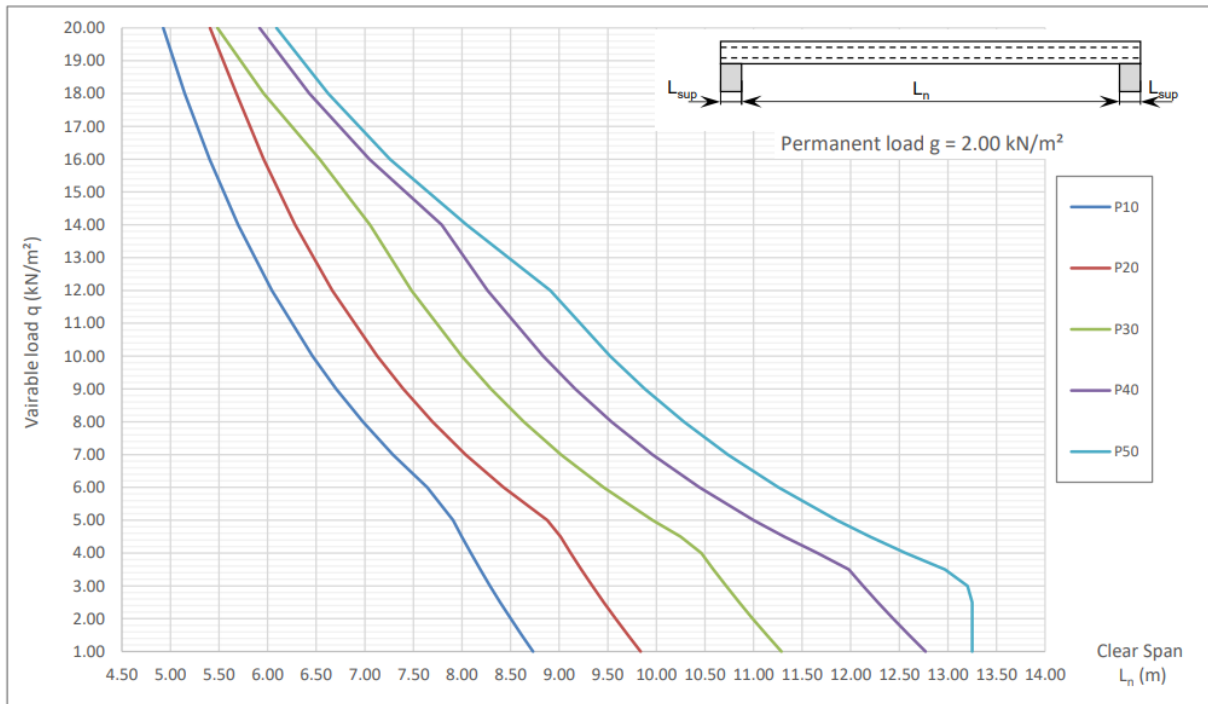

Kanaalplaat 265 - Cat. A-B