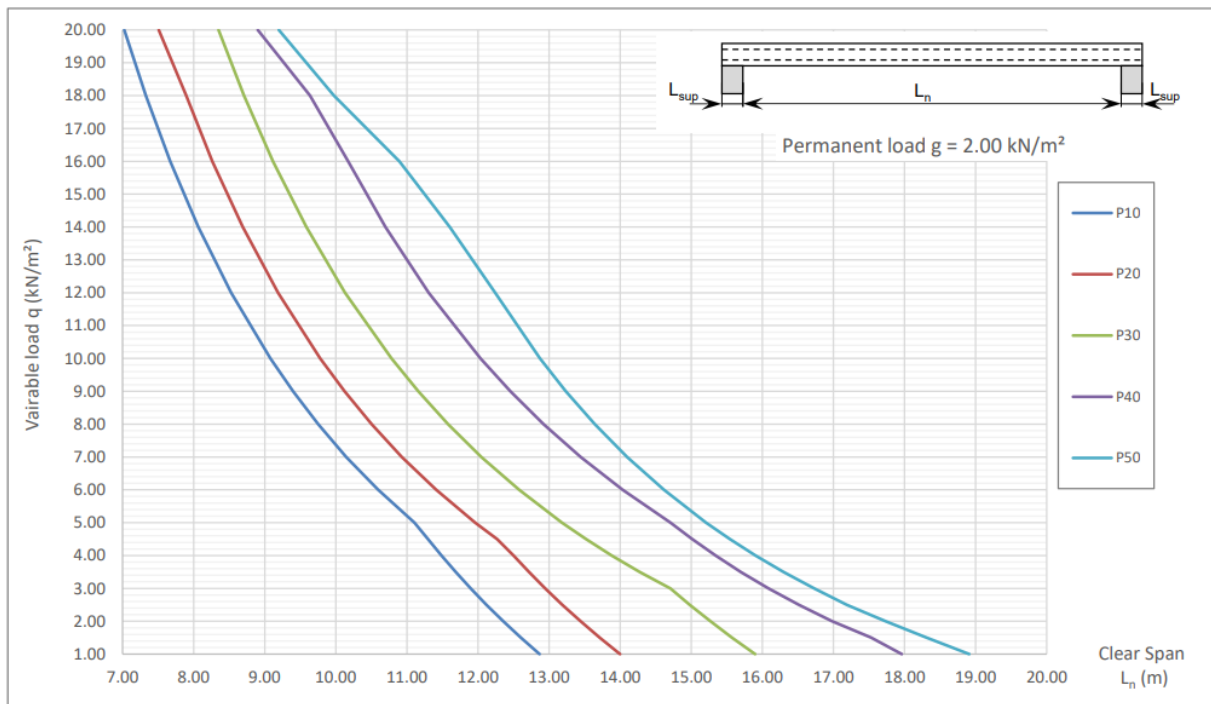

Kanaalplaat 400 - Cat. C-D