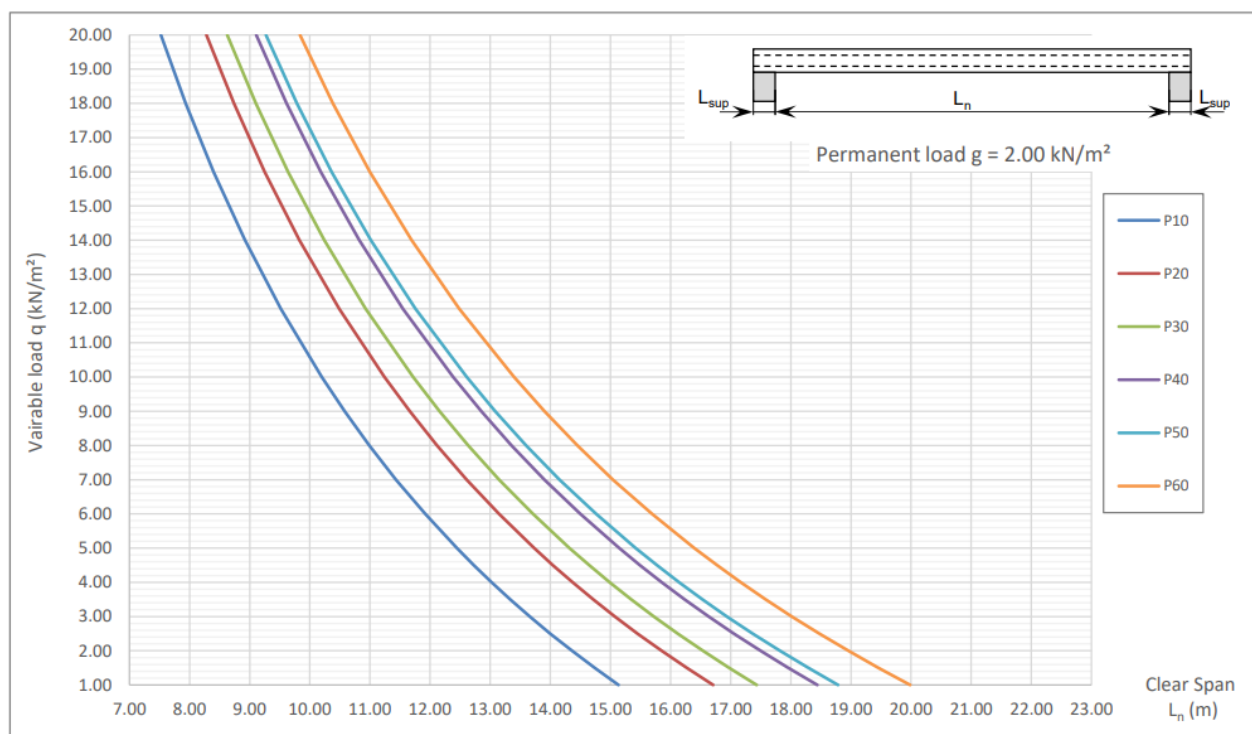

Kanaalplaat 500 DL100 - Cat. C-D

Vragen of opmerkingen? Neem contact op met onze afdeling verkoop.

E-mail: verkoop@preco.nl