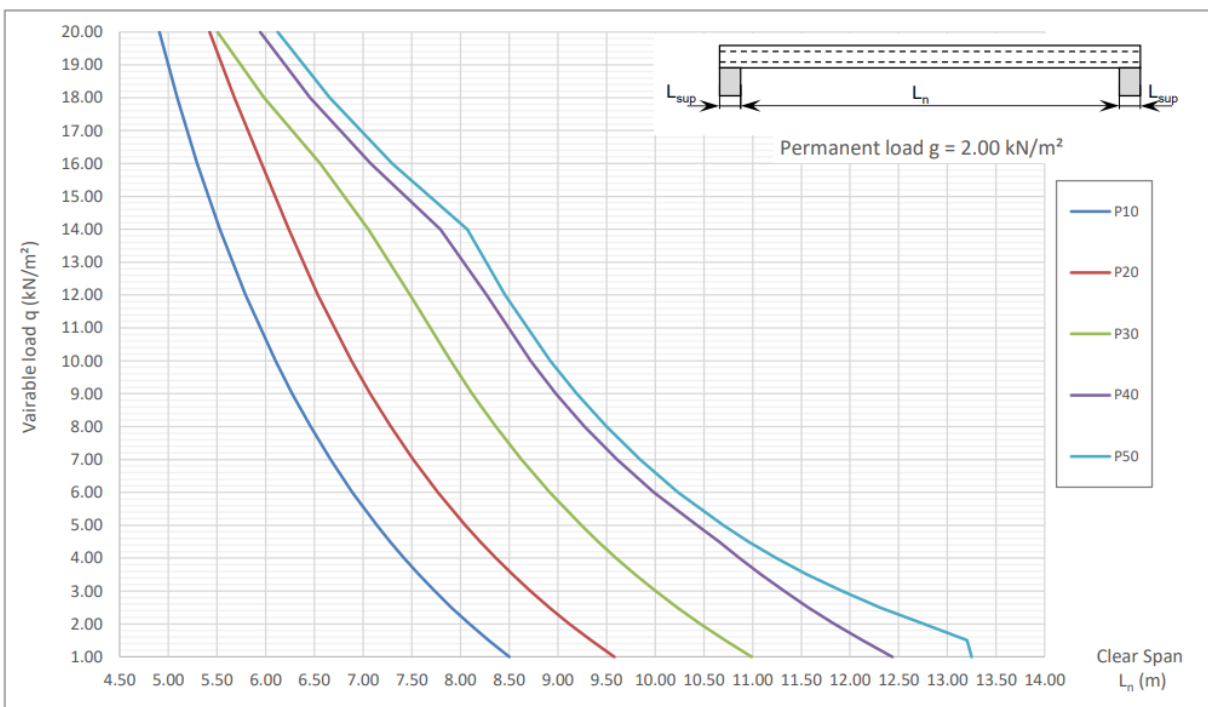

Kanaalplaat 265 - Cat. C-D