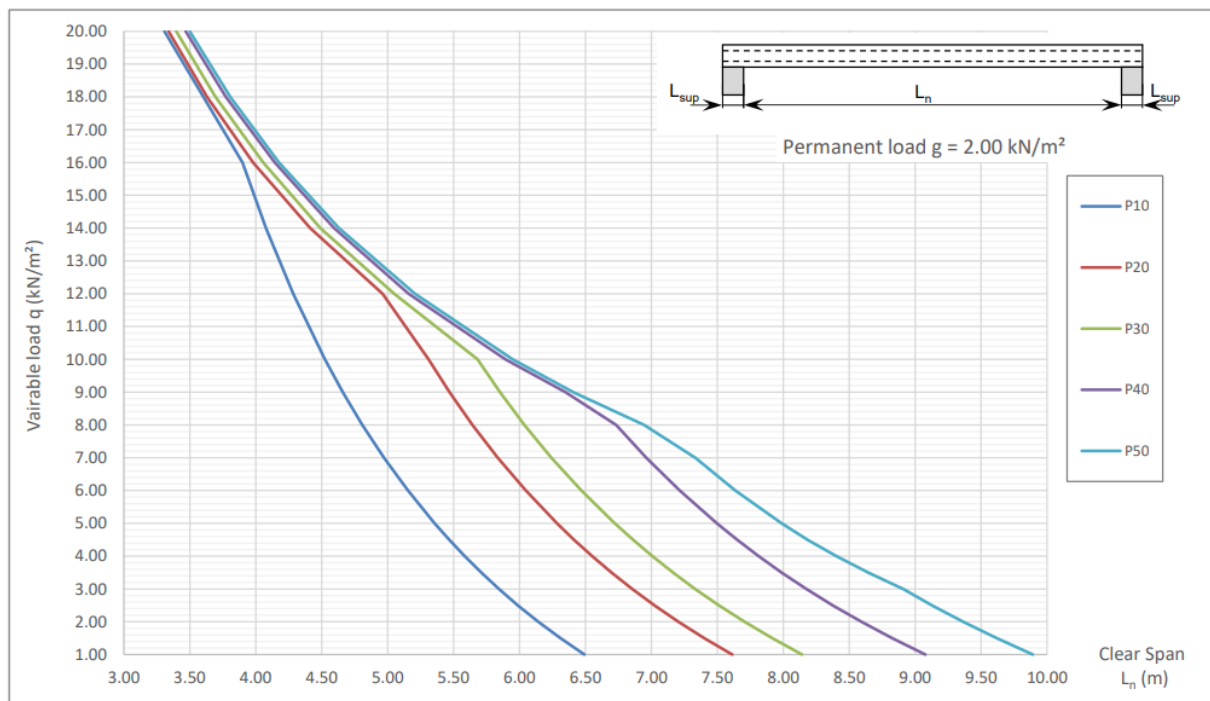

Kanaalplaat 200 - Cat. C-D