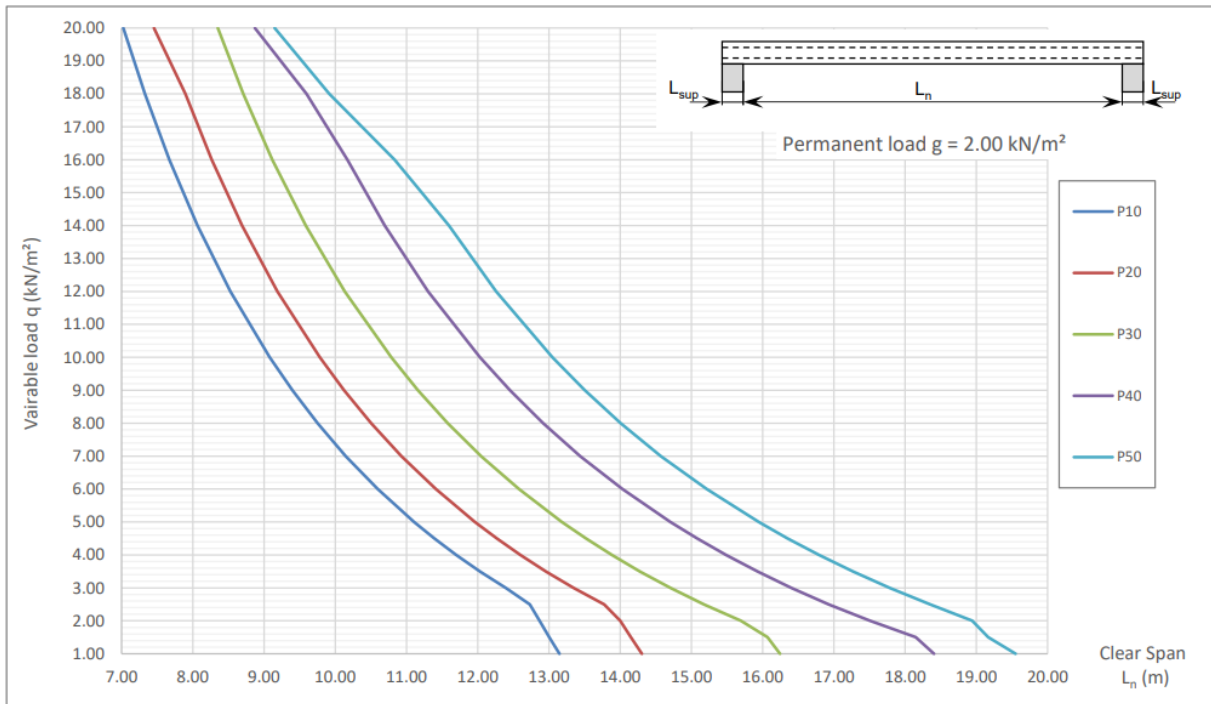

Kanaalplaat 400 - Cat. A-B