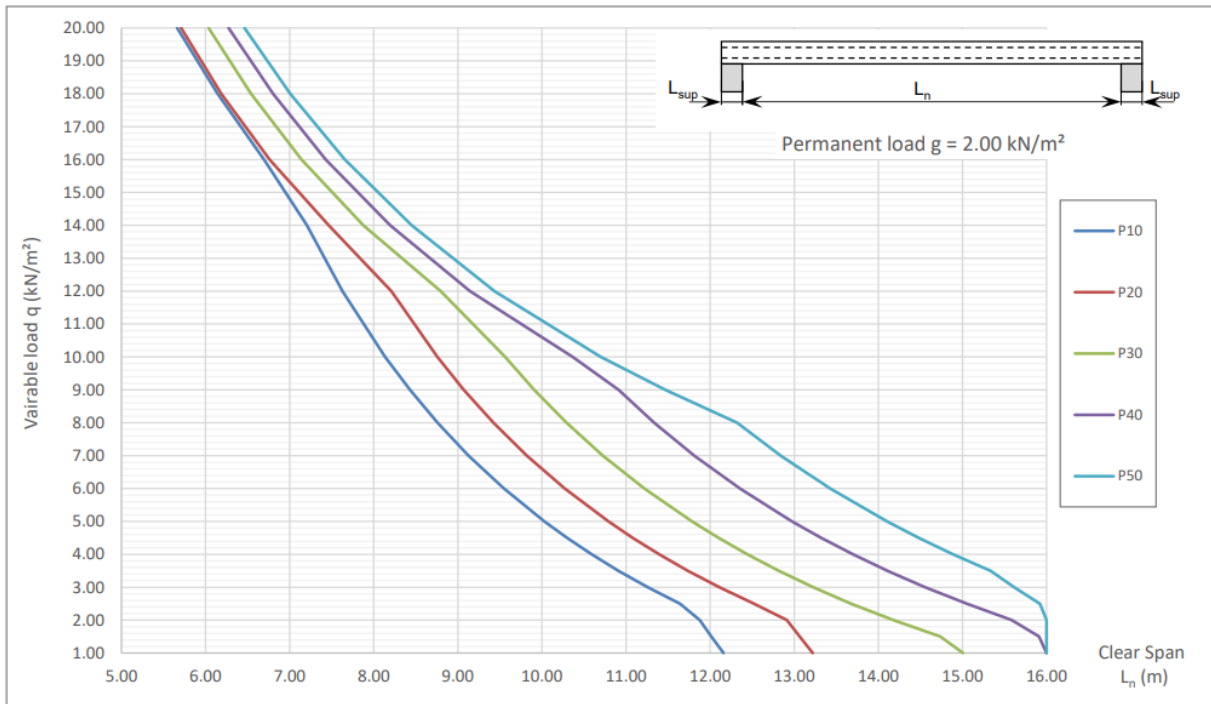

Kanaalplaat 320 - Cat. A-B