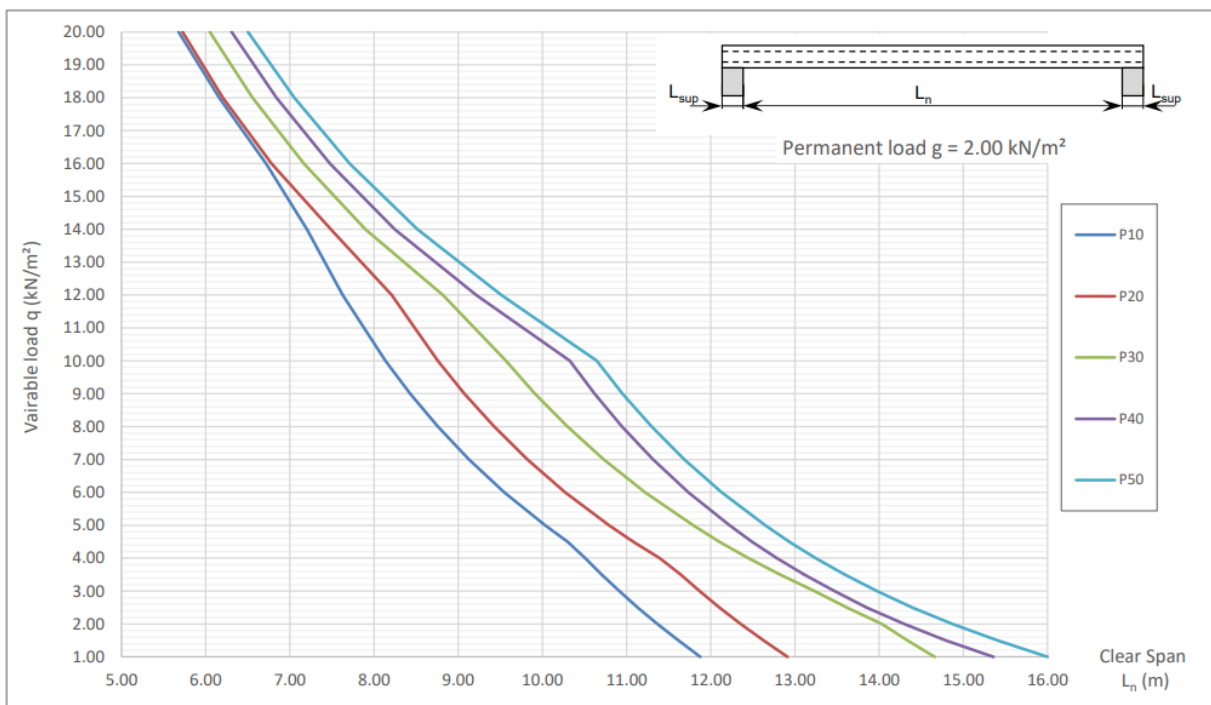

Kanaalplaat 320 - Cat. C-D